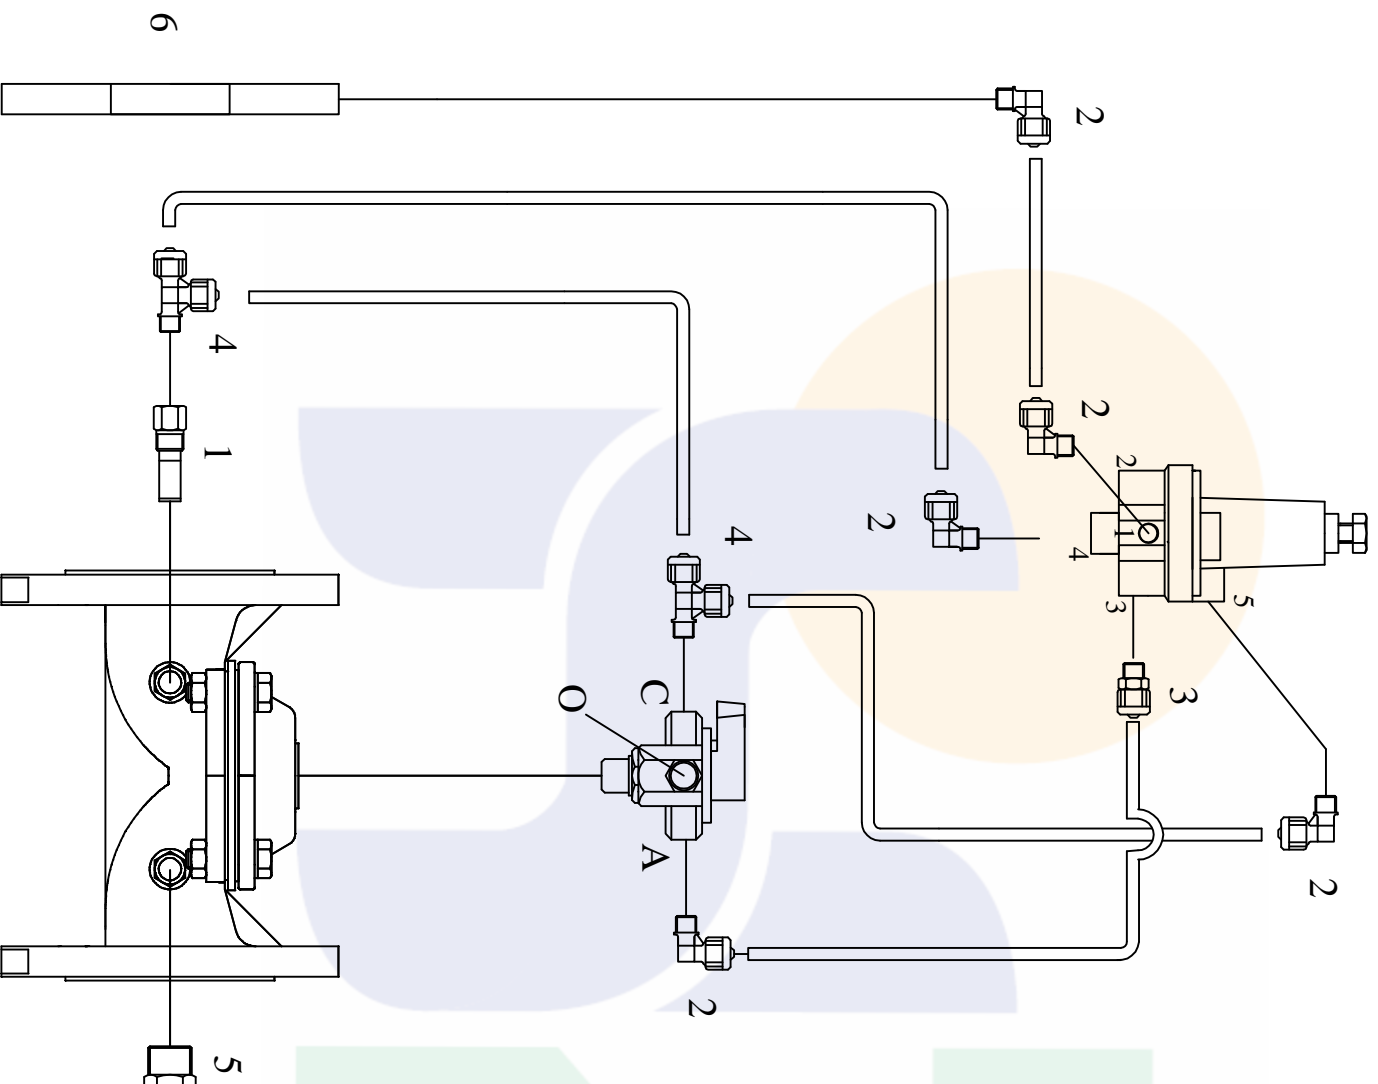

VÁLVULA 3 VÍAS

UD.	NOMBRE
1	FILTRO DE TOMA 1/2"
2	CODO ROSCA MACHO 1/8"
3	CONECTOR ROSCA MACHO 1/8"
4	TE ROSCA MACHO LATERAL 1/8"
5	TAPON 1/2"
6	PLACA DE ORIFICIO

2015/16

POL. IND. LA SERRETA
 C/ BOGOTÁ, S/N, NAVE 1
 30500 MOLINA DE SEGURA
 MURCIA - SPAIN
 TLF: +34 968809487
 TECNICO@ROMYSPAN.COM
 WWW.ROMYSPAN.COM

EQUIPO:
 VÁLVULA LIMITADORA DE
 CAUDAL

ESCALA:

S/E