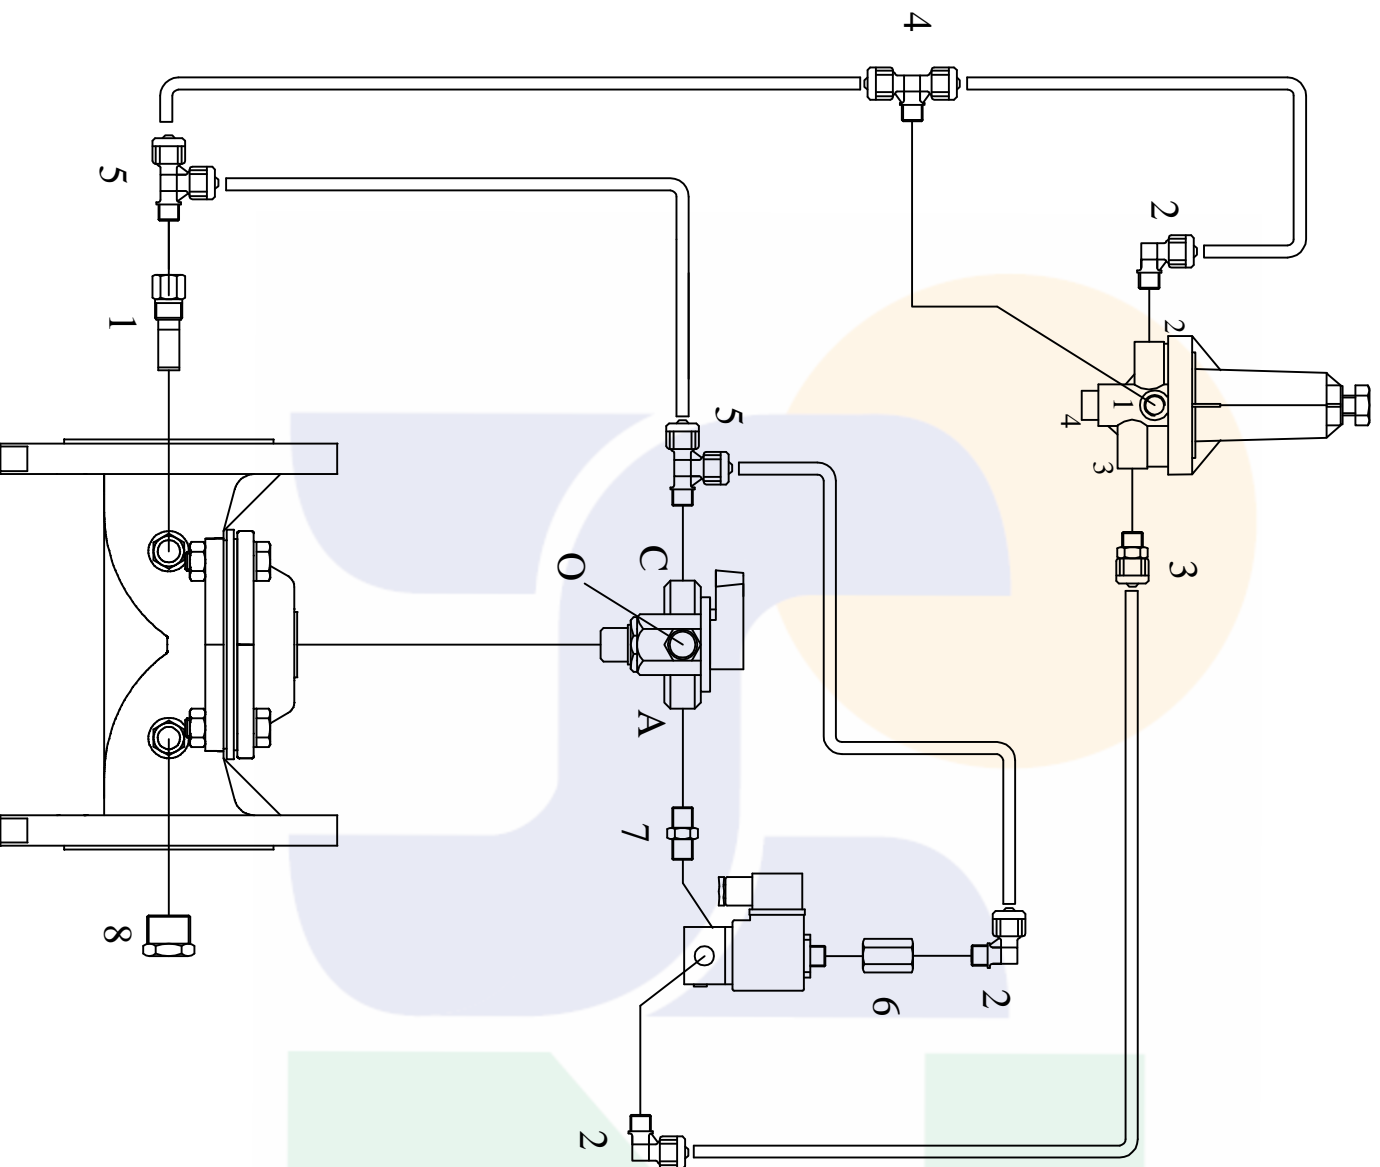

VÁLVULA 3 VÍAS

ID	UD.	NOMBRE
1	1	FILTRO DE TOMA 1/2"
2	3	CODO ROSCA MACHO 1/8"
3	1	CONECTOR ROSCA MACHO 1/8"
4	1	TE ROSCA MACHO 1/8"
5	2	TE ROSCA MACHO LATERAL 1/8"
6	1	MANGUITO HEMBRA 1/8"
7	1	MANCHON 1/8"
8	1	TAPON 1/8"

2015/16

POL. IND. LA SERRETA
C/BOGOTÁ, S/N, NAVE 1
30500 MOLINA DE SEGURA
MURCIA - SPAIN
TLF: +34 968809487
TECNICO@ROMYSPAN.COM
WWW.ROMYSPAN.COM

EQUIPO:
ELECTROVÁLVULA
SOSTENEDORA

ESCALA:

S/E