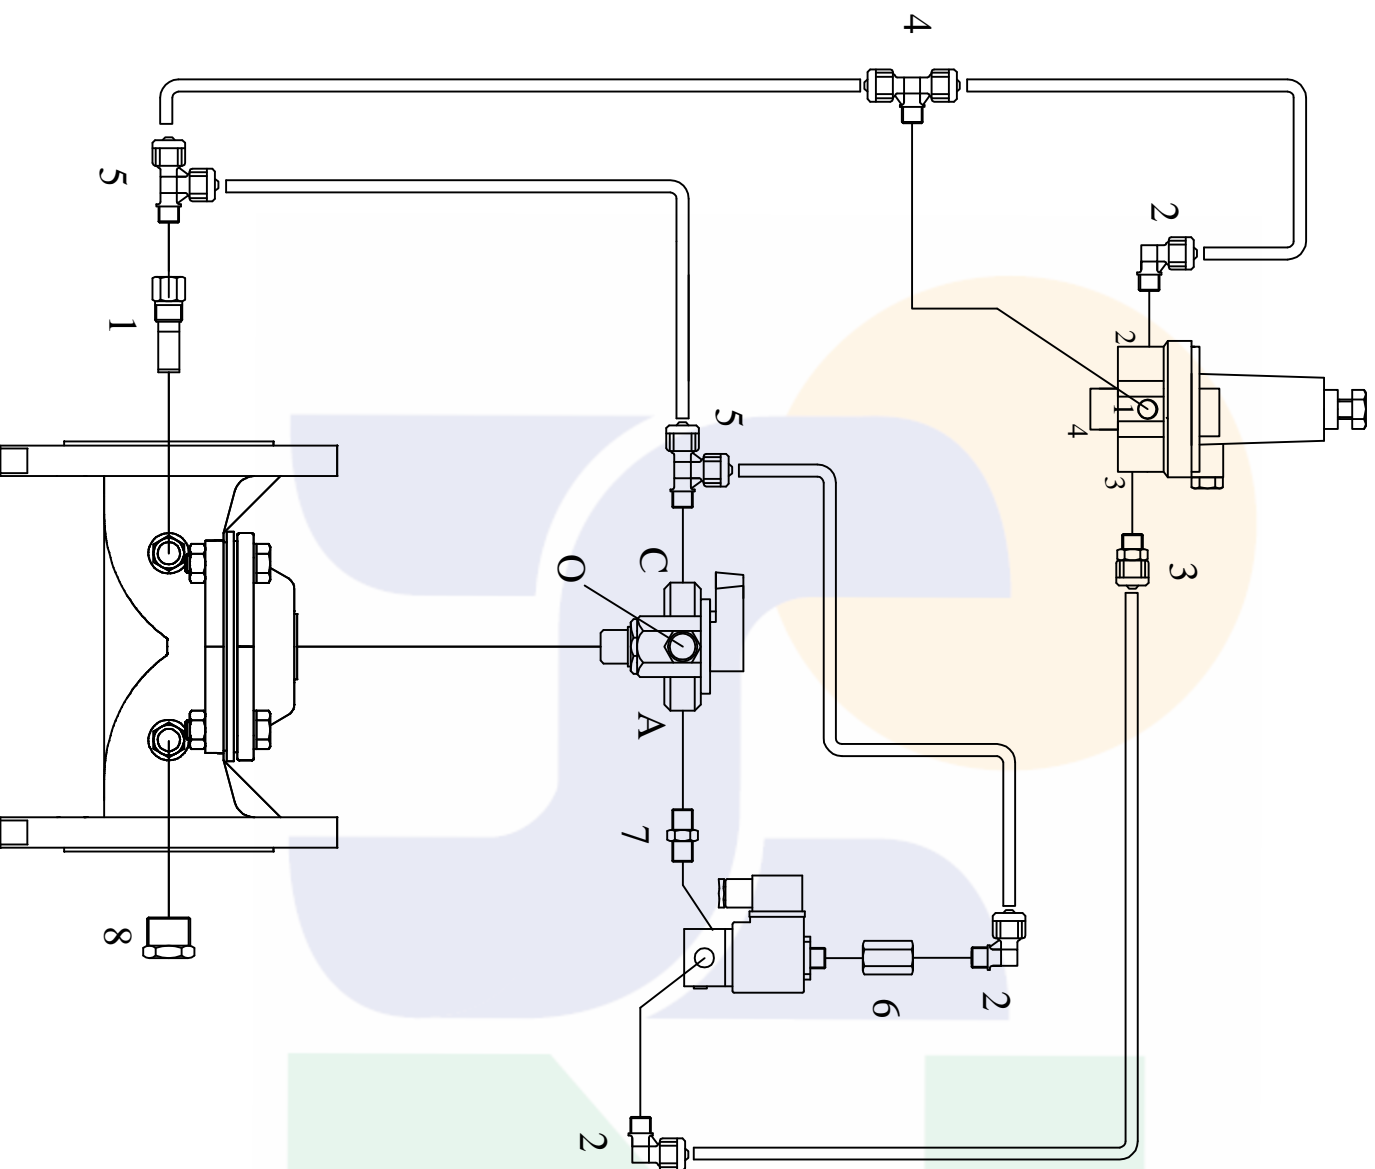

### VÁLVULA 3 VÍAS

ID	UD.	NOMBRE
1	1	FILTRO DE TOMA 1/2"
2	3	CODO ROSCA MACHO 1/8"
3	1	CONECTOR ROSCA MACHO 1/8"
4	1	TE ROSCA MACHO 1/8"
5	2	TE ROSCA MACHO LATERAL 1/8"
6	1	MANGUITO HEMBRA 1/8"
7	1	MANCHON 1/8"
8	1	TAPON 1/8"

2015/16

POL. IND. LA SERRETA  
 C/BOGOTÁ, S/N, NAVE 1  
 30500 MOLINA DE SEGURA  
 MURCIA - SPAIN  
 TLF: +34 968809487  
 TECNICO@ROMYSPAN.COM  
 WWW.ROMYSPAN.COM

EQUIPO:  
 ELECTROVÁLVULA  
 SOSTENEDORA

ESCALA:

S/E