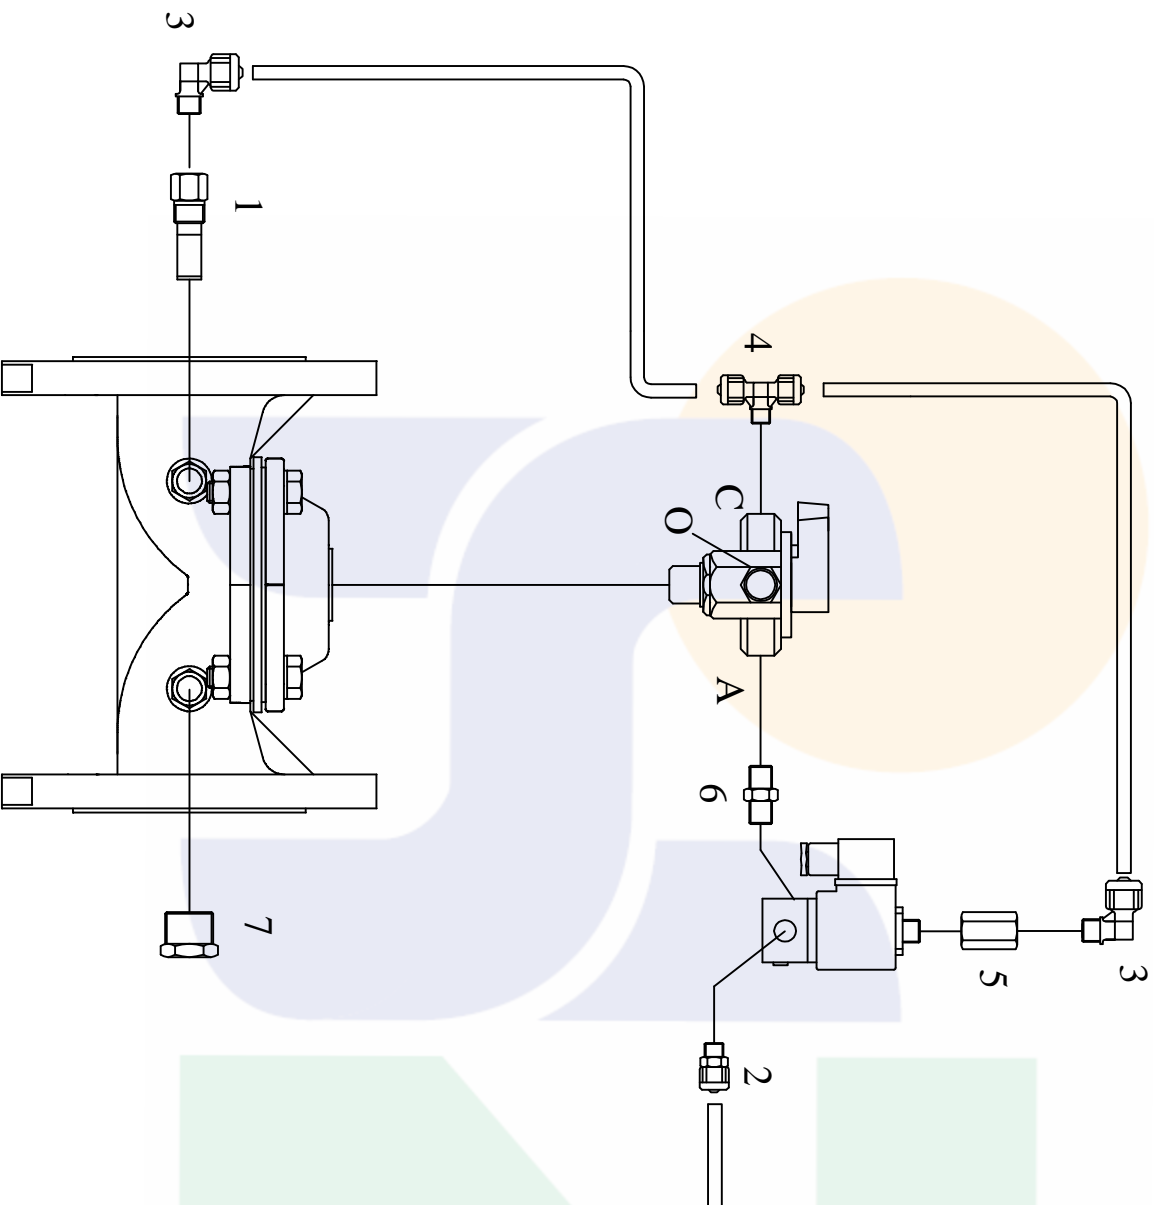

### VÁLVULA 3 VÍAS

ID	UD.	NOMBRE
1	1	FILTRO DE TOMA 1/2"
2	1	CONECTOR ROSCA MACHO 1/8"
3	2	CODO ROSCA MACHO 1/8"
4	1	TE ROSCA MACHO 1/8"
5	1	MANGUITO HEMBRA 1/8"
6	1	MACHON 1/8"
7	1	TAPON 1/4"

2015/16

POL. IND. LA SERRETA  
 C/ BOGOTÁ, S/N, NAVE 1  
 30500 MOLINA DE SEGURA  
 MURCIA - SPAIN  
 TLF: +34 968809487  
 TECNICO@ROMYSPAN.COM  
 WWW.ROMYSPAN.COM

EQUIPO:

ELECTROVÁLVULA

ESCALA:

S/E